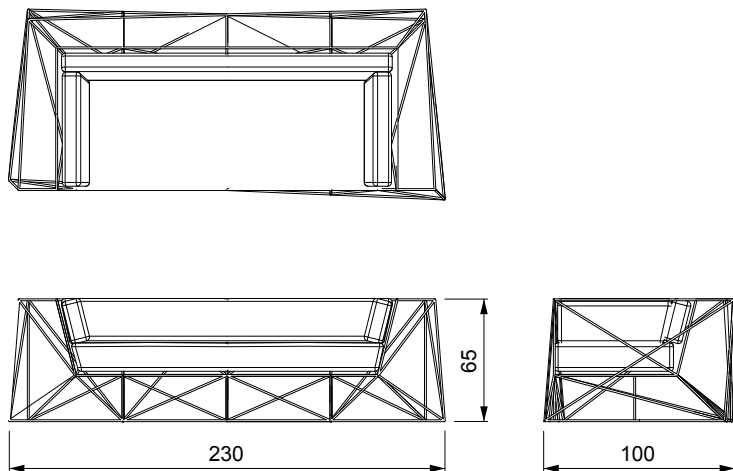

Dimensioni / Dimensions

Materiali e finiture / Materials and finishings

Struttura in metallo verniciato / Painted metal frame

Rivestimento in velluto / Velvet cover

Colori/ Colors

Struttura/Frame

Oro opaco / Matte Gold

Rivestimento/Covers

Verde / Matte white

Verde / Green

Tecnologie / Technologies

A richiesta possono essere implementate:

- diffusione sonora

Upon request the following can be added:

- sound system